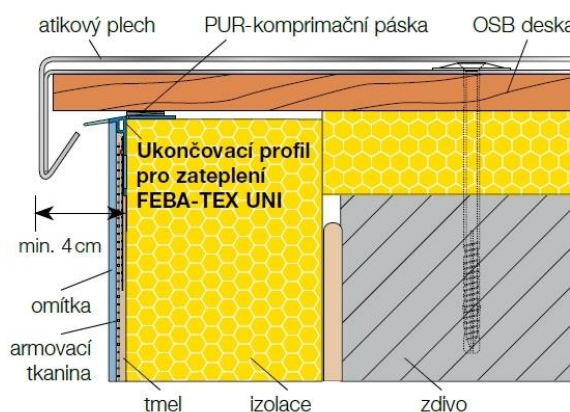

### Atikový detail vyřeší novinka od HPI-CZ, ukončovací profil FEBA-TEX UNI

Na moderních rodinných a bytových domech, případně na revitalizovaných panelových domech, i na městských vilách vídáme často ploché střechy lemované atikami. Aby takto řešená střecha dobře chránila před vrtochy počasí, je třeba správně provést nejen střešní plochu, ale také například často podceňovaný atikový detail. Novinka HPI-CZ, ukončovací profil pro zateplení FEBA-TEX UNI, zajistí napojení ETICS k atikovému plechu. Toto řešení poskytuje ochranu zateplovacího systému vůči hnanému dešti v oblasti atiky. Profil zabraňuje vniknutí vody zesponu do spár, a naopak, díky přesahu, zajišťuje odkap vody směrem dolů. Výhodou profilu FEBA-TEX UNI je transparentní okapová hrana pod atikovým plechem, díky které nepůsobí okapnice v případě barevné fasády rušivě.

### Transparentní profil FEBA-DUO-TEX neruší barvu fasády

Připojovací profily umístované pod parapet zajišťují napojení omítky k parapetu. Zabraňují tedy zatékání hnaným deštěm tlačným nahoru do spár, obdobně jako ukončovací profily, navíc parapet drží na správném místě. Barevně harmonické napojení ETICS ke spodní straně parapetu nabízí další novinka HPI-CZ, připojovací profil parapetní FEBA-DUO-TEX s transparentní okapovou hranou. Profil zajišťuje jednoduché napojení parapetu v různých úhlech. Je opatřen dvěma částmi tkaniny: První se vkládá do cementového stěrkového tmelu v oblasti parapetu – na toto lože je lepen parapetní plech. Druhá část pak vede do plochy izolantu. Transparentní hrana se nachází na spodní straně parapetu. Jediné, co tedy kolemjdoucí mohou vidět, resp. nevidět, z tohoto profilu na fasádě, je právě transparentní hrana.