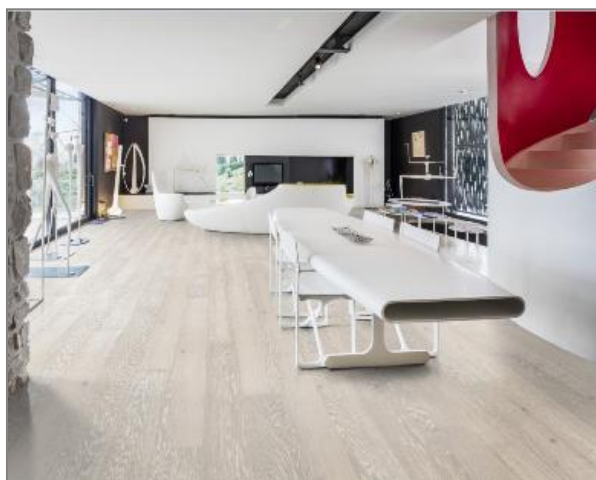

Jedenáct působivých dekorů s přiznanou kresbou dřeviny dub

Novinky v tradiční kolekci dřevěných podlah KÄHRS Classic Nouveau: mořený a kartáčovaný povrch i kouřová úprava

Tradiční a oblíbená, přitom stále velmi moderní a neokoukaná kolekce vrstvených dřevěných podlah KÄHRS Classic Nouveau letos nabídne čtyři nové dekory. Převážně 1lamelová prkna mají dubovou nášlapnou vrstvu a zkosené hrany. Mořením do různých odstínů, od světlých po velmi tmavé, vznikla kolekce jedenácti krásných dekorů. K jejich elegantně rustikálnímu vzhledu s přiznanou vláknitostí, suky, barevnými odchylkami a celkovou přirozeností dřeviny dub přispěla