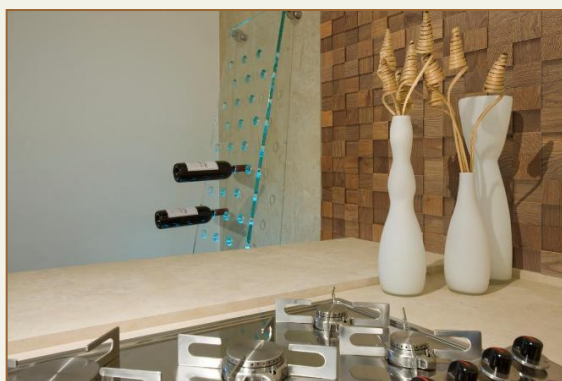

tmavě hnědý dekor wenge a medově hnědý teak. **Všechny dekory mají kromě 3D struktury také kartáčovaný povrch**, chráněný již zmiňovaným lakem.

Mozaiky jsou určeny k obkladu stěn, výrobce je nedoporučuje umisťovat do prostor se zvýšenou vlhkostí, zejména tedy do koupelen. Mozaikové tabule se k podkladu lepí pomocí cementového lepidla. Pracovní postup je srovnatelný s pokládkou keramického obkladu. Alternativou pro koupelny mohou být klasické dřevěné mozaiky **Mosaici D'Asolo Classico** (bez 3D formátu), které lze díky speciální úpravě povrchu instalovat do prostor se zvýšenou vlhkostí vzduchu a výskytem vody.

Cena dřevěných 3D mozaik se odvíjí od vybrané dřeviny a dekoru. Více informací získáte v pražském nebo brněnském showroomu firmy Kratochvíl parket profi, s.r.o. www.kpp.cz

---

O společnosti Kratochvíl parket profi, s.r.o.

Přední dovozce a distributor podlahových krytin v ČR společnost Kratochvíl parket profi, s.r.o. byla založena v roce 1993. Společnost sídlí v Moravanech u Brna, kde se nachází také jeden z exkluzivních showroomů KPP. Další moderně řešený showroom o rozloze 350 m² naleznete v Praze na Českomoravské ulici. Prostřednictvím svých dceřiných společností v Bratislavě a Budapešti společnost významně působí rovněž na Slovensku a v Maďarsku. V roce 2010 se společnost Kratochvíl parket profi stala jedním ze zakladatelů specializované maloobchodní sítě s podlahovými krytinami 1FLOOR.

KPP se od počátku specializuje především na dovoz a distribuci parketových podlah. Firma je výhradním dovozcem a distributorem kvalitních dřevěných podlah od předního světového výrobce Kährs, zastupuje německou firmu Witex a švýcarskou firmu Bauwerk, dále spolupracuje s holandským výrobcem dřevěných krytin Solidfloor. KPP dováží a distribuuje přírodní Marmoleum Click od firmy Forbo či bytové PVC značky Tarkett. V roce 2009 společnost rozšířila sortiment o tvrzené vinylové krytiny značky DESIGNline od německého výrobce Windmüller Flooring.

Podlahy od společnosti KPP dnes zdobí řadu reprezentativních budov, např.: Grandhotel Pupp, Státní operu v Praze, brněnský Besední dům, české velvyslanectví v Berlíně, Vídni a Pekingu, Poslaneckou sněmovnu Parlamentu ČR anebo Ústavní soud v Košicích. Podlahy dodané společností KPP jsou využívány také v řadě rodinných domů, rezidenčních bytů, firem a obchodů.

V loňském roce společnost Kratochvíl parket profi, s.r.o. oslavila 20 let od svého založení.