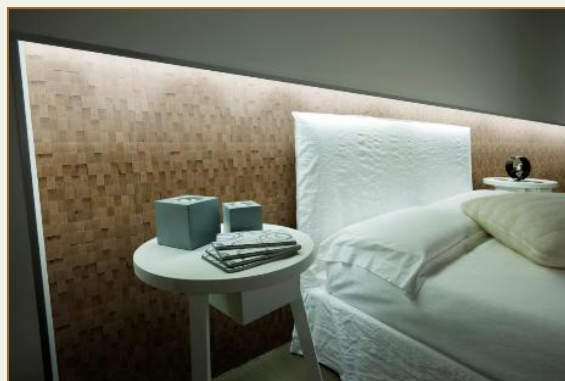

Dřevěný luxus, hra světla a stínu, netradiční prostorové provedení ...

Trojrozměrný obklad stěn – 3D dřevěné mozaiky Mosaici D'Asolo nově v nabídce u KPP

Potrpíte si na luxusní materiály a netradiční interiérová provedení? Pak by vás mohla oslovit italská kolekce dřevěných mozaik Mosaici D'Asolo ve 3D formátu. Unikátní dekorace na zed' s prostorovým efektem splňuje nejnáročnější očekávání moderního designu. Originální trojdimenzionální tvary přinášejí hru světla a stínu. Italský výrobce CP PARQUET mozaiky nabízí v provedení dřevin dub, wenge a